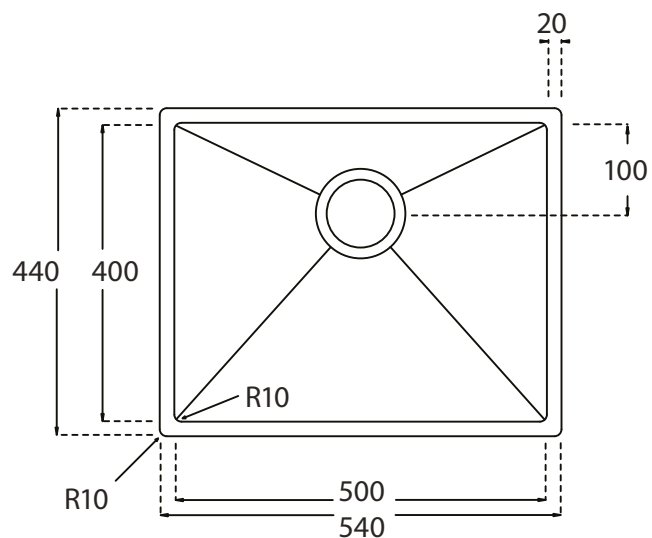

# Kubus 500 Soft køkkenvask Udskæringsmål

Varenr.: 10260

VVS-nr.: 681304121

Godstykkelse:

1,2 mm

# LAVABO®

Underlimning, Unterbau, Undermount  
Solid Surface

Underlimning, Unterbau, Undermount  
Sten, Stein, Stone

Underlimning, Unterbau, Undermount  
Træ, Holz, Wood

Forbehold for ændringer - Angaben ohne gewähr - Subject to change