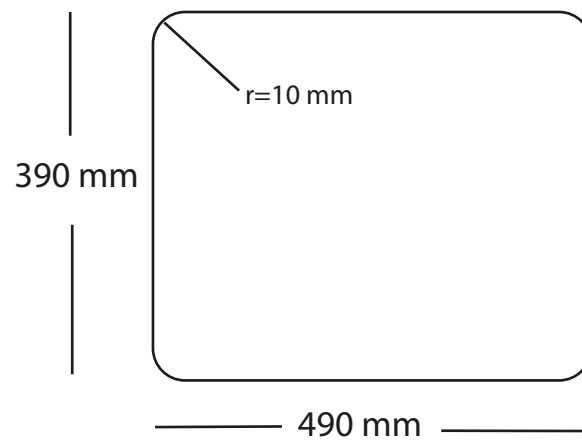

Kubus 500 Soft køkkenvask Udskæringsmål

Varenr.: 10260

VVS-nr.: 681304121

Godstykkelse:

1,2 mm

LAVABO®

Underlimning, Unterbau, Undermount
Solid Surface

Underlimning, Unterbau, Undermount
Sten, Stein, Stone

Underlimning, Unterbau, Undermount
Træ, Holz, Wood

Forbehold for ændringer - Angaben ohne gewähr - Subject to change