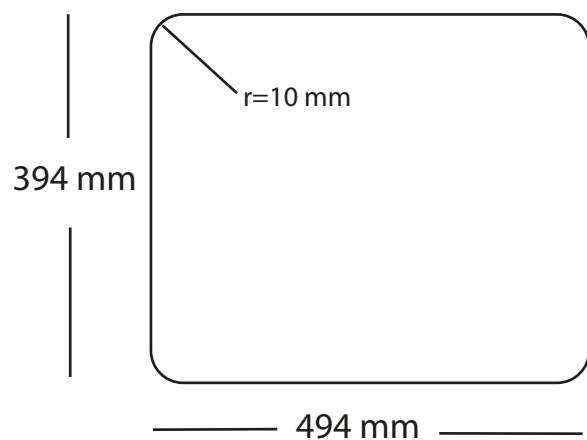

Underlimning, Unterbau, Undermount
Sten, Stein, Stone